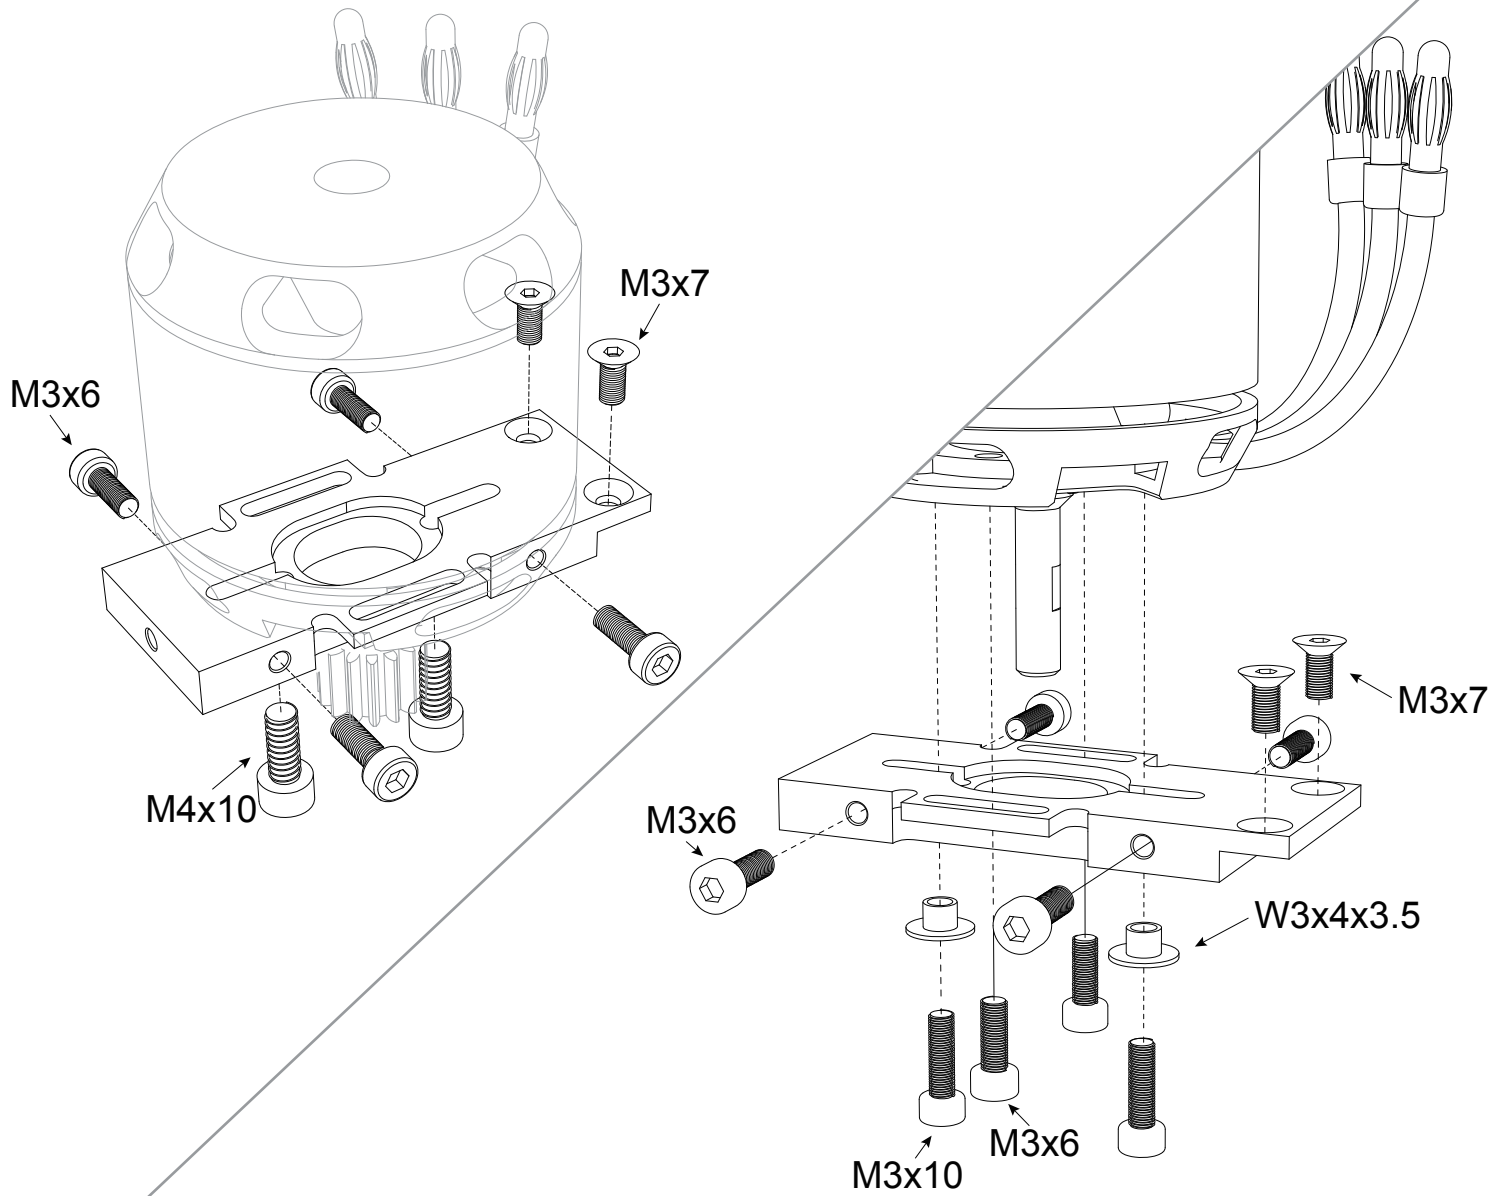

for 217350-GUEC GM-350S 無刷馬達(500KV)
GUEC GM-350S Brushless Motor (500KV)

for 208601-GUEC GM-601 無刷馬達(1820W-910KV)
GUEC GM-601 Brushless Motor (1820W-910KV)